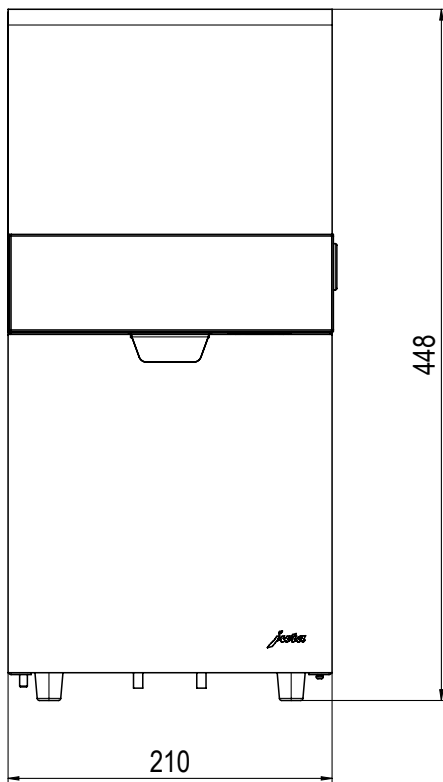

Documentation technique

Compressor Cooler Pro

Matériel fourni

- Compressor Cooler Pro
- Mode d'emploi
- Récipient à lait avec couvercle
- Récipient de nettoyage avec couvercle
- Câble secteur
- Cassette de raccordement (montée)
- Tuyau d'aspiration de lait (2 p.)
- Tubes d'amenée
- Façade pour l'IMPRESSA X9
 - avec protection (chromée)
- Façade pour l'IMPRESSA X7
- Capteur de lait
- Mini-Hub
- Câble RS232
- Câble de connexion

Accessoire

- Cache du tuyau de lait (Art. 70085)

Cotes

Vue de face

Vue latérale

Cotes (Cache du tuyau de lait (Art. 70085))

Vue de face

Vue latérale