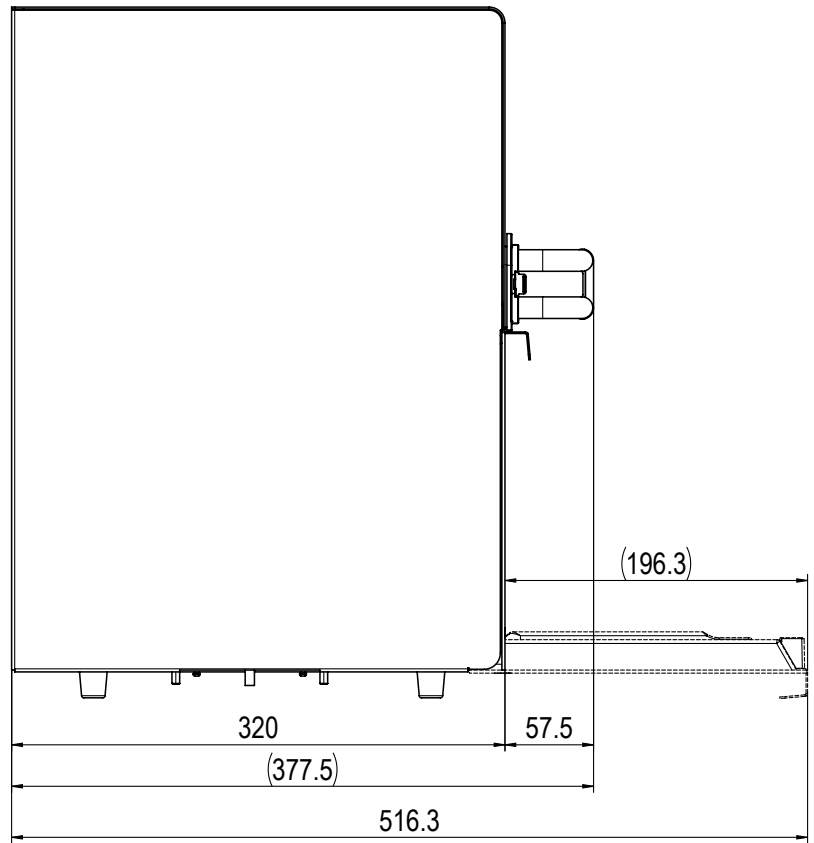

Documentation technique

Compressor Cooler Pro

Matériel fourni

- Compressor Cooler Pro
- Mode d'emploi
- Récipient à lait avec couvercle
- Récipient de nettoyage avec couvercle
- Câble secteur
- Cassette de raccordement (montée)
- Tuyau d'aspiration de lait (2 p.)
- Tubes d'amenée
- Façade pour l'IMPRESSA X9
 - avec protection (chromée)
- Façade pour l'IMPRESSA X7
- Capteur de lait
- Mini-Hub
- Câble RS232
- Câble de connexion

Accessoire

- Cache du tuyau de lait (Art. 70085)

Cotes

Vue de face

Vue latérale

Cotes (Cache du tuyau de lait (Art. 70085))

Vue de face

Vue latérale