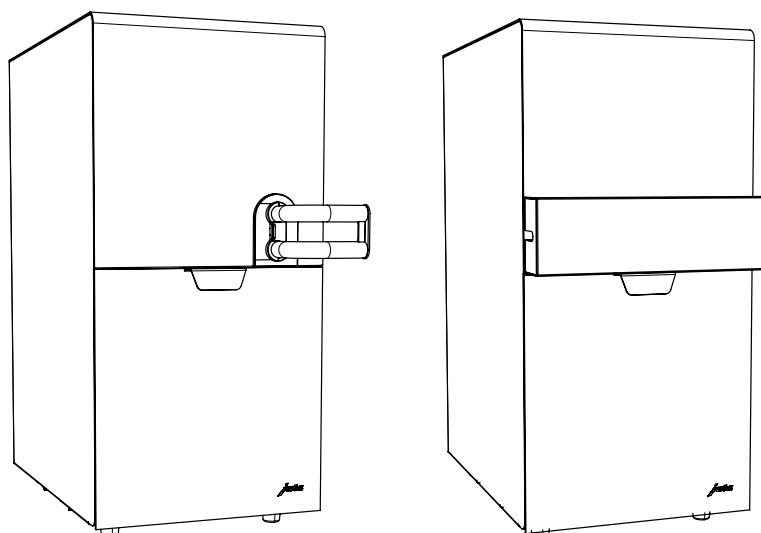

Documentation technique

Compressor Cooler Pro

Matériel fourni

- Compressor Cooler Pro
- Mode d'emploi
- Récipient à lait avec couvercle
- Récipient de nettoyage avec couvercle
- Câble secteur
- Cassette de raccordement (montée)
- Tuyau d'aspiration de lait (2 p.)
- Tubes d'amenée
- Façade pour l'IMPRESSA X9
 - avec protection (chromée)
- Façade pour l'IMPRESSA X7
- Capteur de lait
- Mini-Hub
- Câble RS232
- Câble de connexion

Accessoire

- Cache du tuyau de lait (Art. 70085)

Cotes

Vue de face

Vue latérale

Cotes (Cache du tuyau de lait (Art. 70085))

Vue de face

Vue latérale