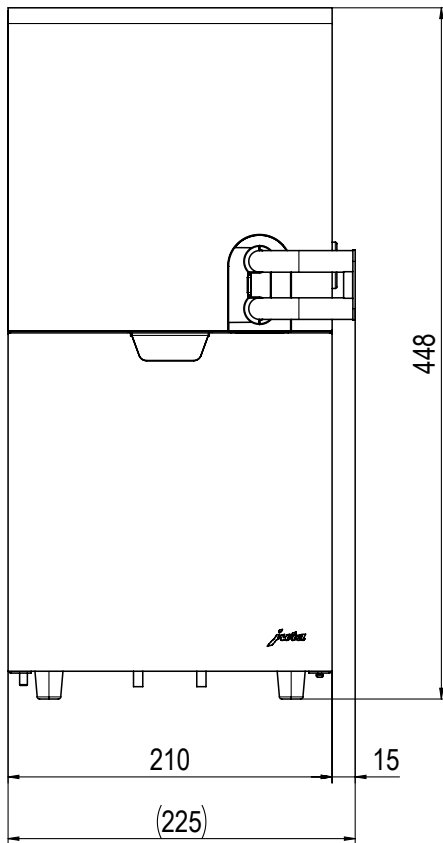

Documentation technique

Compressor Cooler Pro

Matériel fourni

- Compressor Cooler Pro
- Mode d'emploi
- Récipient à lait avec couvercle
- Récipient de nettoyage avec couvercle
- Câble secteur
- Cassette de raccordement (montée)
- Tuyau d'aspiration de lait (2 p.)
- Tubes d'amenée
- Façade pour l'IMPRESSA X9
 - avec protection (chromée)
- Façade pour l'IMPRESSA X7
- Capteur de lait
- Mini-Hub
- Câble RS232
- Câble de connexion

Accessoire

- Cache du tuyau de lait (Art. 70085)

Cotes

Vue de face

Vue latérale

Cotes (Cache du tuyau de lait (Art. 70085))

Vue de face

Vue latérale