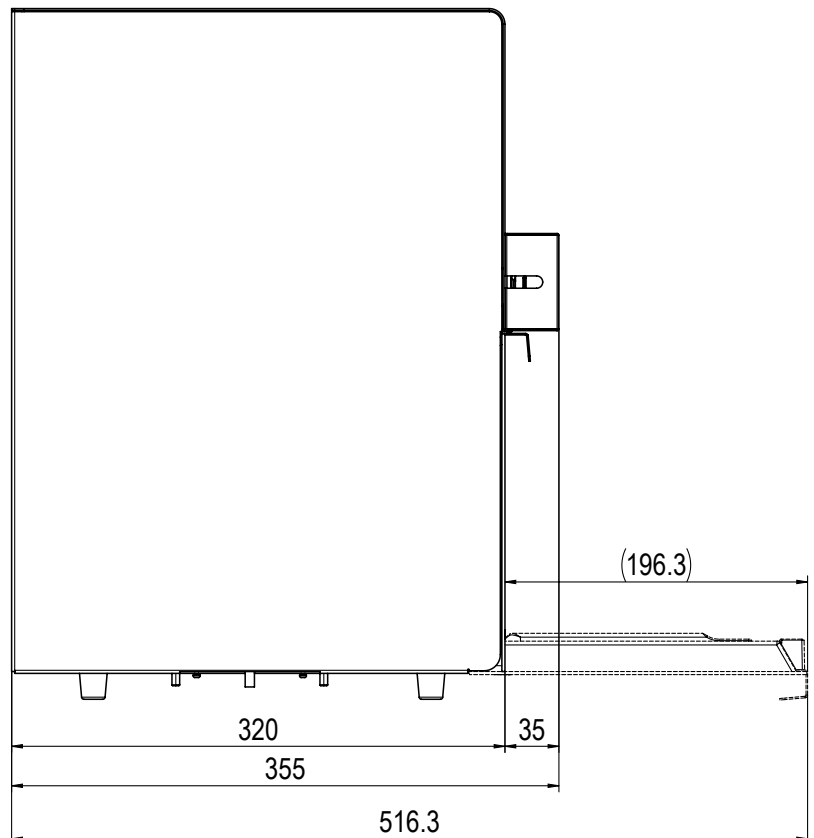

Documentation technique

Compressor Cooler Pro

Matériel fourni

- Compressor Cooler Pro
- Mode d'emploi
- Récipient à lait avec couvercle
- Récipient de nettoyage avec couvercle
- Câble secteur
- Cassette de raccordement (montée)
- Tuyau d'aspiration de lait (2 p.)
- Tubes d'amenée
- Façade pour l'IMPRESSA X9
 - avec protection (chromée)
- Façade pour l'IMPRESSA X7
- Capteur de lait
- Mini-Hub
- Câble RS232
- Câble de connexion

Accessoire

- Cache du tuyau de lait (Art. 70085)

Cotes

Vue de face

Vue latérale

Cotes (Cache du tuyau de lait (Art. 70085))

Vue de face

Vue latérale