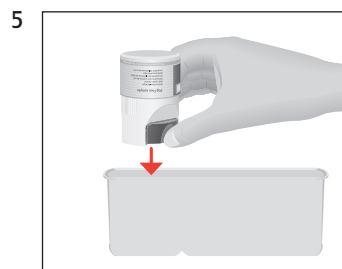

»Ekran wyświetlacza«

»1/5«

»System mleka - czyszczenie«

»Płyn do czyszczenia systemu mleka«

»Podłączyć rurkę mleka«

»Mycie syst. mleka«

Rozkładanie i płukanie podwójnej wylewki