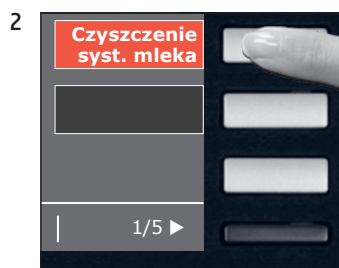

X8

Czyszczenie systemu mlecznego

Wymagany materiał:
Płyn czyszczący do systemu mlecznego, minitabietki, Art. 24158

⚠ Skrócona instrukcja obsługi nie zastępuje »instrukcji obsługi X8«. Aby zapobiec zagrożeniom, konieczne należy najpierw zapoznać się ze wskazówkami bezpieczeństwa i ostrzeżeniami, i stosować się do nich.

»Ekran wyświetlacza«

»1/5«

»System mleka - czyszczenie«

»Płyn do czyszczenia systemu mleka«

»Podłączyć rurkę mleka«

»Mycie syst. mleka«

Rozkładanie i płukanie podwójnej wylewki