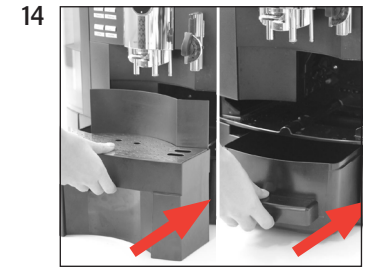

Precondition: COFFEE READY /
 CLEAN MACHINE

DURATION 20 MIN. /
 START YES

EMPTY TRAY

PRESS RINSE

CLEANS
 ADD TABLET / PRESS
 RINSE

REINIGT
 EMPTY TRAY

COFFEE READY