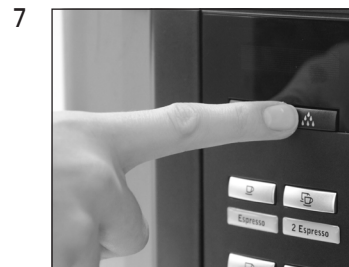

Precondition: COFFEE READY /
 CLEAN MACHINE

DURATION 20 MIN. /
 START YES

EMPTY TRAY

PRESS RINSE

CLEANS
 ADD TABLET / PRESS
 RINSE

REINIGT
 EMPTY TRAY

COFFEE READY