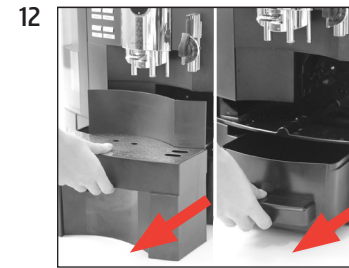

Precondition: COFFEE READY /
 CLEAN MACHINE

DURATION 20 MIN. /
 START YES

EMPTY TRAY

PRESS RINSE

CLEANS
 ADD TABLET / PRESS
 RINSE

REINIGT
 EMPTY TRAY

COFFEE READY