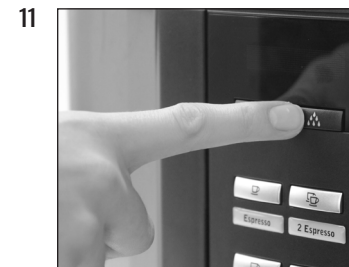

Precondition: COFFEE READY /
 CLEAN MACHINE

DURATION 20 MIN. /
 START YES

EMPTY TRAY

PRESS RINSE

CLEANS
 ADD TABLET / PRESS
 RINSE

REINIGT
 EMPTY TRAY

COFFEE READY