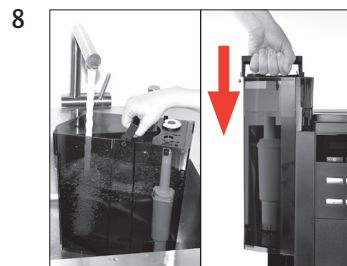

FILTER SPOELT
KIEZEN A.U.B.