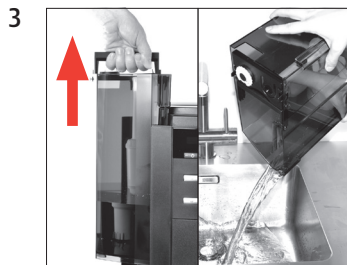

FILTER SPOELT
KIEZEN A.U.B.