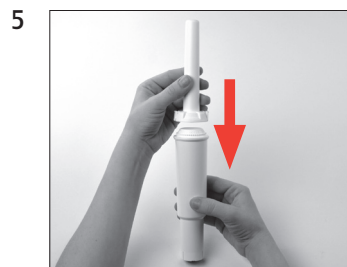

FILTER SPOELT
KIEZEN A.U.B.