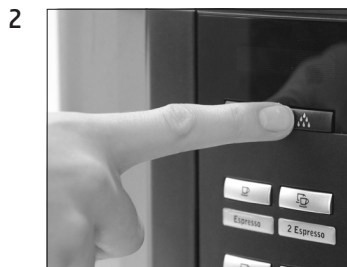

FILTER VERVANGEN /
ONDERHOUD DRUKKEN