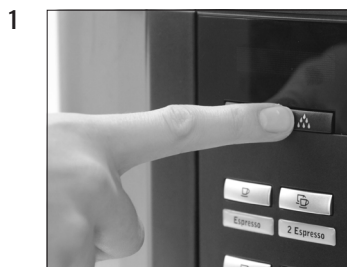

Deze beknopte gebruiksaanwijzing komt niet in de plaats van het "Het boek voor de IMPRESSA Xs95/Xs90 One Touch en IMPRESSA Xs9 One Touch Classic". Lees eerst de veiligheidsaanwijzingen en waarschuwingen aandachtig door, zodat u het apparaat veilig kunt gebruiken.

Voorwaarde: **KIEZEN A.U.B. /**
FILTER VERVANGEN

DUUR CA. 2 MIN /
STARTEN JA