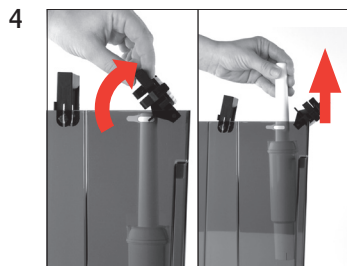

FILTER SPOELT
KIEZEN A.U.B.