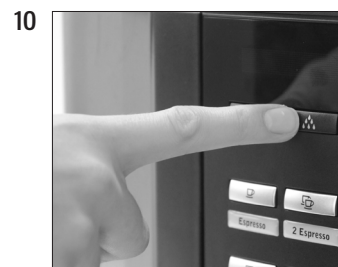

FILTER SPOELT
KIEZEN A.U.B.