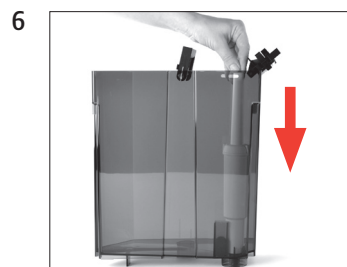

FILTER SPOELT
KIEZEN A.U.B.