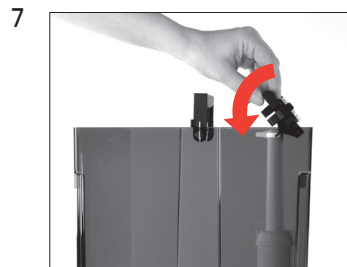

FILTER SPOELT
KIEZEN A.U.B.