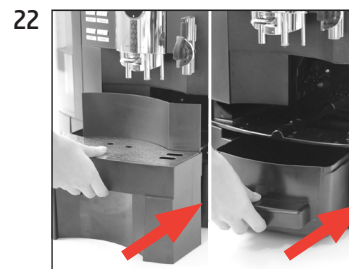

DESCALC.
MAQUINA AQUECE
MAQUINA A LAVAR
ESVAZIAR BANDEJA