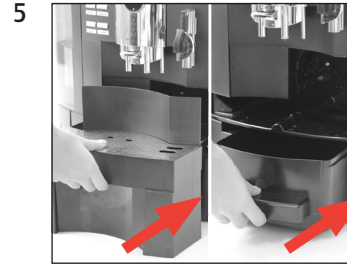

IMPRESSA Xs9 Classic

Descalcificar o aparelho

Duração aproximada 45 min.

Material necessário:

pastilhas anticalcário

Caixa de 36 unidades (Art. 70751)

Embalagem de 3 unidades (Art. 61848)

Este manual breve não substitui o "Manual de instruções IMPRESSA Xs9 Classic". Primeiro, leia e respeite as instruções de segurança e advertências para evitar perigos.

Pré-requisito: **ESCOLHA PRODUTO / DESCALC. MAQUINA**

DURACAO 45 MIN. / INICIAR SIM

ESVAZIAR BANDEJA

DESCALC. DEPOSITO

DESCALC. DEPOSITO / PRESSIONAR CONSERVAR

DESCALC. ESVAZIAR BANDEJA

ENXAG. DEPOSITO / ENCHER AGUA