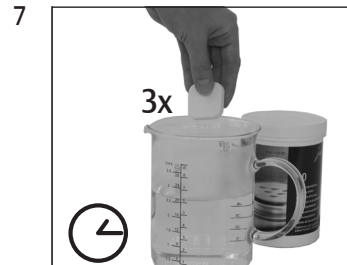

IMPRESSA Xs9 Classic

Descalcificar o aparelho

Duração aproximada 45 min.

Material necessário:

pastilhas anticalcário

Caixa de 36 unidades (Art. 70751)

Embalagem de 3 unidades (Art. 61848)

Este manual breve não substitui o "Manual de instruções IMPRESSA Xs9 Classic". Primeiro, leia e respeite as instruções de segurança e advertências para evitar perigos.

Pré-requisito: **ESCOLHA PRODUTO / DESCALC. MAQUINA**

DURACAO 45 MIN. / INICIAR SIM

ESVAZIAR BANDEJA

DESCALC. DEPOSITO

DESCALC. DEPOSITO / PRESSIONAR CONSERVAR

DESCALC. ESVAZIAR BANDEJA

ENXAG. DEPOSITO / ENCHER AGUA