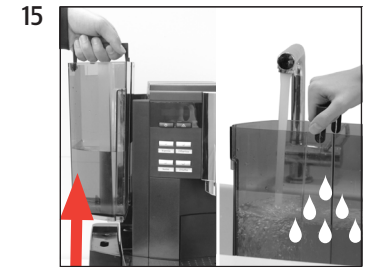

IMPRESSA Xs9 Classic

Descalcificar o aparelho

Duração aproximada 45 min.

Material necessário:

pastilhas anticalcário

Caixa de 36 unidades (Art. 70751)

Embalagem de 3 unidades (Art. 61848)

Este manual breve não substitui o "Manual de instruções IMPRESSA Xs9 Classic". Primeiro, leia e respeite as instruções de segurança e advertências para evitar perigos.

Pré-requisito: **ESCOLHA PRODUTO / DESCALC. MAQUINA**

DURACAO 45 MIN. / INICIAR SIM

ESVAZIAR BANDEJA

DESCALC. DEPOSITO

DESCALC. DEPOSITO / PRESSIONAR CONSERVAR

DESCALC. ESVAZIAR BANDEJA

ENXAG. DEPOSITO / ENCHER AGUA