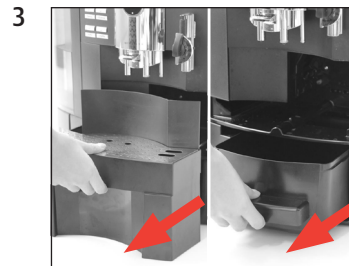

IMPRESSA Xs9 Classic

Descalcificar o aparelho

Duração aproximada 45 min.

Material necessário:

pastilhas anticalcário

Caixa de 36 unidades (Art. 70751)

Embalagem de 3 unidades (Art. 61848)

Este manual breve não substitui o "Manual de instruções IMPRESSA Xs9 Classic". Primeiro, leia e respeite as instruções de segurança e advertências para evitar perigos.

Pré-requisito: **ESCOLHA PRODUTO / DESCALC. MAQUINA**

DURACAO 45 MIN. / INICIAR SIM

ESVAZIAR BANDEJA

DESCALC. DEPOSITO

DESCALC. DEPOSITO / PRESSIONAR CONSERVAR

DESCALC. ESVAZIAR BANDEJA

ENXAG. DEPOSITO / ENCHER AGUA