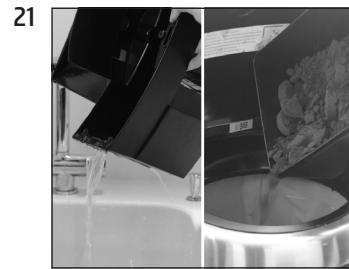

DESCALC.
MAQUINA AQUECE
MAQUINA A LAVAR
ESVAZIAR BANDEJA