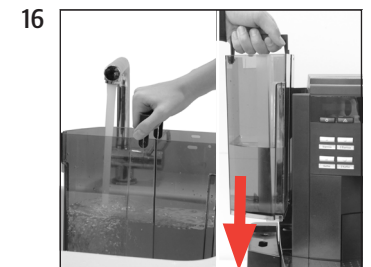

Pré-requisito: **ESCOLHA PRODUTO / DESCALC. MAQUINA**

DURACAO 45 MIN. / INICIAR SIM

ESVAZIAR BANDEJA

DESCALC. DEPOSITO

DESCALC. DEPOSITO / PRESSIONAR CONSERVAR

DESCALC. ESVAZIAR BANDEJA

ENXAG. DEPOSITO / ENCHER AGUA