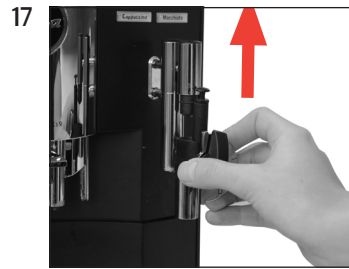

DESCALC.
MAQUINA AQUECE
MAQUINA A LAVAR
ESVAZIAR BANDEJA

ESCOLHA PRODUTO