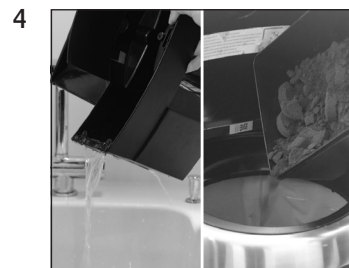

IMPRESSA Xs9 Classic

Descalcificar o aparelho

Duração aproximada 45 min.

Material necessário:

pastilhas anticalcário

Caixa de 36 unidades (Art. 70751)

Embalagem de 3 unidades (Art. 61848)

Este manual breve não substitui o "Manual de instruções IMPRESSA Xs9 Classic". Primeiro, leia e respeite as instruções de segurança e advertências para evitar perigos.

Pré-requisito: **ESCOLHA PRODUTO / DESCALC. MAQUINA**

DURACAO 45 MIN. / INICIAR SIM

ESVAZIAR BANDEJA

DESCALC. DEPOSITO

DESCALC. DEPOSITO / PRESSIONAR CONSERVAR

DESCALC. ESVAZIAR BANDEJA

ENXAG. DEPOSITO / ENCHER AGUA