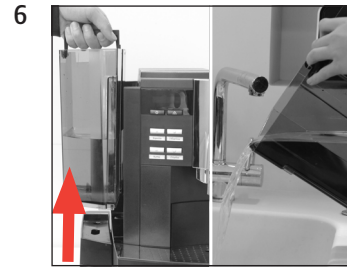

IMPRESSA Xs9 Classic

Descalcificar o aparelho

Duração aproximada 45 min.

Material necessário:

pastilhas anticalcário

Caixa de 36 unidades (Art. 70751)

Embalagem de 3 unidades (Art. 61848)

Este manual breve não substitui o "Manual de instruções IMPRESSA Xs9 Classic". Primeiro, leia e respeite as instruções de segurança e advertências para evitar perigos.

Pré-requisito: **ESCOLHA PRODUTO / DESCALC. MAQUINA**

DURACAO 45 MIN. / INICIAR SIM

ESVAZIAR BANDEJA

DESCALC. DEPOSITO

DESCALC. DEPOSITO / PRESSIONAR CONSERVAR

DESCALC. ESVAZIAR BANDEJA

ENXAG. DEPOSITO / ENCHER AGUA