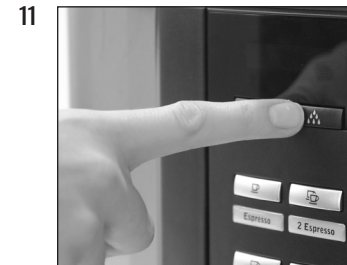

IMPRESSA Xs9 Classic

Descalcificar o aparelho

Duração aproximada 45 min.

Material necessário:

pastilhas anticalcário

Caixa de 36 unidades (Art. 70751)

Embalagem de 3 unidades (Art. 61848)

Este manual breve não substitui o "Manual de instruções IMPRESSA Xs9 Classic". Primeiro, leia e respeite as instruções de segurança e advertências para evitar perigos.

Pré-requisito: **ESCOLHA PRODUTO / DESCALC. MAQUINA**

DURACAO 45 MIN. / INICIAR SIM

ESVAZIAR BANDEJA

DESCALC. DEPOSITO

DESCALC. DEPOSITO / PRESSIONAR CONSERVAR

DESCALC. ESVAZIAR BANDEJA

ENXAG. DEPOSITO / ENCHER AGUA