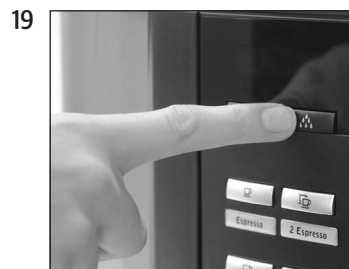

DESCALC.
MAQUINA AQUECE
MAQUINA A LAVAR
ESVAZIAR BANDEJA

ESCOLHA PRODUTO