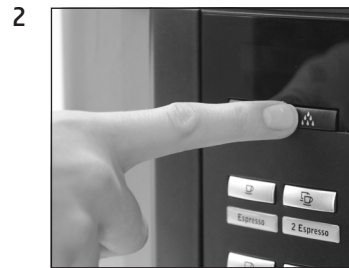

IMPRESSA Xs9 Classic

Descalcificar o aparelho

Duração aproximada 45 min.

Material necessário:

pastilhas anticalcário

Caixa de 36 unidades (Art. 70751)

Embalagem de 3 unidades (Art. 61848)

Este manual breve não substitui o "Manual de instruções IMPRESSA Xs9 Classic". Primeiro, leia e respeite as instruções de segurança e advertências para evitar perigos.

Pré-requisito: **ESCOLHA PRODUTO / DESCALC. MAQUINA**

DURACAO 45 MIN. / INICIAR SIM

ESVAZIAR BANDEJA

DESCALC. DEPOSITO

DESCALC. DEPOSITO / PRESSIONAR CONSERVAR

DESCALC. ESVAZIAR BANDEJA

ENXAG. DEPOSITO / ENCHER AGUA