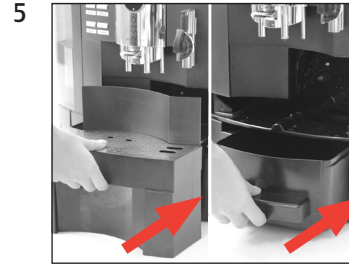

SCHALE LEEREN