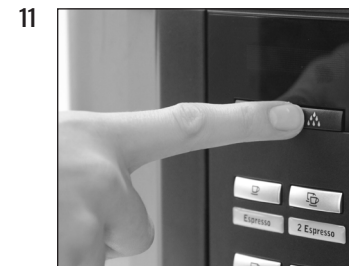

IMPRESSA Xs9 Classic

Gerät entkalken

Dauer ca. 45 Minuten

Benötigtes Material:

Entkalkungstabletten

Dose à 36 Stück (Art. 70751)

Packung à 3 Stück (Art. 61848)

Diese Kurzanleitung ersetzt nicht die »Bedienungsanleitung IMPRESSA Xs9 Classic«. Lesen und beachten Sie unbedingt zuerst die Sicherheits- und Warnhinweise, um Gefahren zu vermeiden.

Voraussetzung: **BITTE WAHLEN / GERÄT ENTKALKEN**

DAUER CA. 45MIN. / STARTEN JA

SCHALE LEEREN

MITTEL IN TANK

MITTEL IN TANK / PFLEGE DRÜCKEN

**ENTKALKT
SCHALE LEEREN**

**WASSERTANK SPÜLEN /
WASSERTANK FÜLLEN**

PFLEGE DRÜCKEN