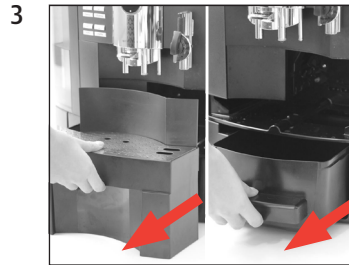

SCHALE LEEREN