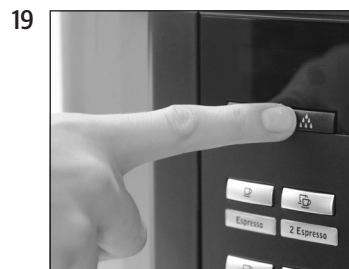

PFLEGE DRÜCKEN

ENTKALKT
HEIZT AUF
GERÄT SPULT
SCHALE LEEREN

BITTE WAHLEN