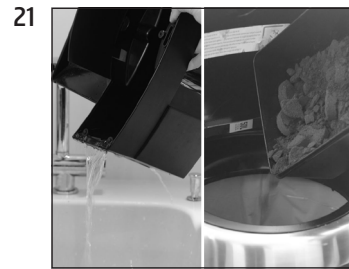

IMPRESSA Xs9 Classic

Gerät entkalken

Dauer ca. 45 Minuten

Benötigtes Material:

Entkalkungstabletten

Dose à 36 Stück (Art. 70751)

Packung à 3 Stück (Art. 61848)

Diese Kurzanleitung ersetzt nicht die »Bedienungsanleitung IMPRESSA Xs9 Classic«. Lesen und beachten Sie unbedingt zuerst die Sicherheits- und Warnhinweise, um Gefahren zu vermeiden.

PFLEGE DRÜCKEN

ENTKALKT
HEIZT AUF
GERÄT SPULT
SCHALE LEEREN

BITTE WAHLEN